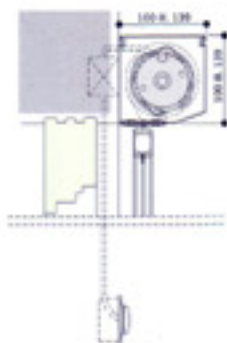

Stabilabb vászon, ragasztással kialakított táskákkal, az erősítőprofil számára

Típus EV-T

(Házméret 139 x 139 mm)

Belső vászonárnyékoló feszítéssel

Ferde és vízszintes nyílások árnyékolására alkalmas (bevilágító kupola, tetőablak, ...)

Típus EV-GZ

(Házméret 102 x 102 mm)

Működtetés

Karos hajtás

Elektromos hajtás

Vászon

- Sötétítő vászon az aktuális kollekciónak szerint

Erősített vászon (EV-T típusnál)

Sötétítő vászon metszete a ragasztással kialakított vízszintes táskáról és a betöltött plexi merevítőprofilról.

Mérethatár

Típus	Hajtás	max. Felület [m ²]	min. Szél. [mm]	max. Szél. [mm]	min. Mag. [mm]	max. Mag. [mm]
EV	Karos	6	500	2500	500	2500
	Elektromos	6	550	2500	500	2500
EV-T	Karos	8	500	3500	500	4000
	Elektromos	8	550	3500	500	4000
EV-GZ	Elektromos	5	800	2000	500	2500