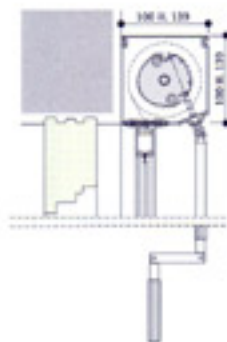

Típusok

Belső vászonárnyékoló

Szerelés a belső oldalra, közvetlenül az ablaktokra vagy oldalra a falkávéra.

Típus EV

(Házméret 102 x 102 mm)

Belső vászonárnyékoló erősített vászonnal

Szerelés a belső oldalra közvetlenül az ablaktokra vagy a falkávéra.

Stabilabb vászon, ragasztással kialakított táskákkal, az erősítőprofil számára

Típus EV-T

(Házméret 139 x 139 mm)

Belső vászonárnyékoló feszítéssel

Ferde és vízszintes nyílások árnyékolására alkalmas (bevilágító kupola, tetőablak, ...)

Típus EV-GZ

(Házméret 102 x 102 mm)

Működtetés

Karos hajtás

Elektromos hajtás

Vászon

- Sötétítő vászon az aktuális kollekciónak szerint

Erősített vászon (EV-T típusnál)

Sötétítő vászon metszete a ragasztással kialakított vízszintes táskáról és a betöltött plexi merevítőprofilról.

Mérethatár

Típus	Hajtás	max. Felület [m ²]	min. Szél. [mm]	max. Szél. [mm]	min. Mag. [mm]	max. Mag. [mm]
EV	Karos	6	500	2500	500	2500
	Elektromos	6	550	2500	500	2500
EV-T	Karos	8	500	3500	500	4000
	Elektromos	8	550	3500	500	4000
EV-GZ	Elektromos	5	800	2000	500	2500